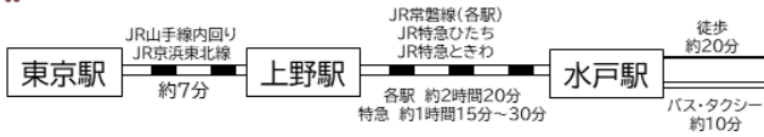

会場案内 関東ブロック連絡協議会 [開催日時:2024年1月17日(水)13:00~16:30]

ザ・ヒロサワ・シティ会館 分館 2階 集会室 10号

茨城県水戸市千波町東久保 697 番地 TEL:029-241-1166

HP:施設案内 <https://icf4717.or.jp/bunkacenter/>

アクセス <https://www.ibarakiken-bunkacenter.com/access/>

各種交通機関でのアクセス方法

車をご利用の場合

常磐自動車道 水戸IC	大洗・日立方面(国道50号線バイパス)	約30分
北関東自動車道 茨城町東IC	水戸市内方面	約15分

電車をご利用の場合