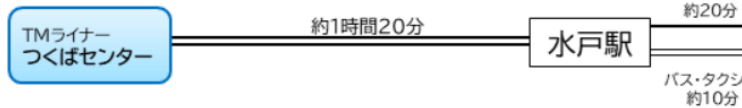

各種交通機関でのアクセス方法

車をご利用の場合

常磐自動車道 水戸IC	大洗・日立方面(国道50号線バイパス)	約30分
北関東自動車道 茨城町東IC	水戸市内方面	約15分

電車をご利用の場合

高速バスをご利用の場合

路線バスをご利用の場合

《JR水戸駅北口8番または南口2番(平日のみ)バス乗り場より》
 関東鉄道……[行き先]文化センター・本郷方面 [下車バス停]文化センター
 ※平日のみ、一部南口2番バス乗り場より運行しております。
 茨城交通……[行き先]千波・笠原 メディカルセンター前 [下車バス停]文化センター前
 ※文化センター入り口で下車してしまうと、当館までは徒歩数分がかかりますのでご注意ください。